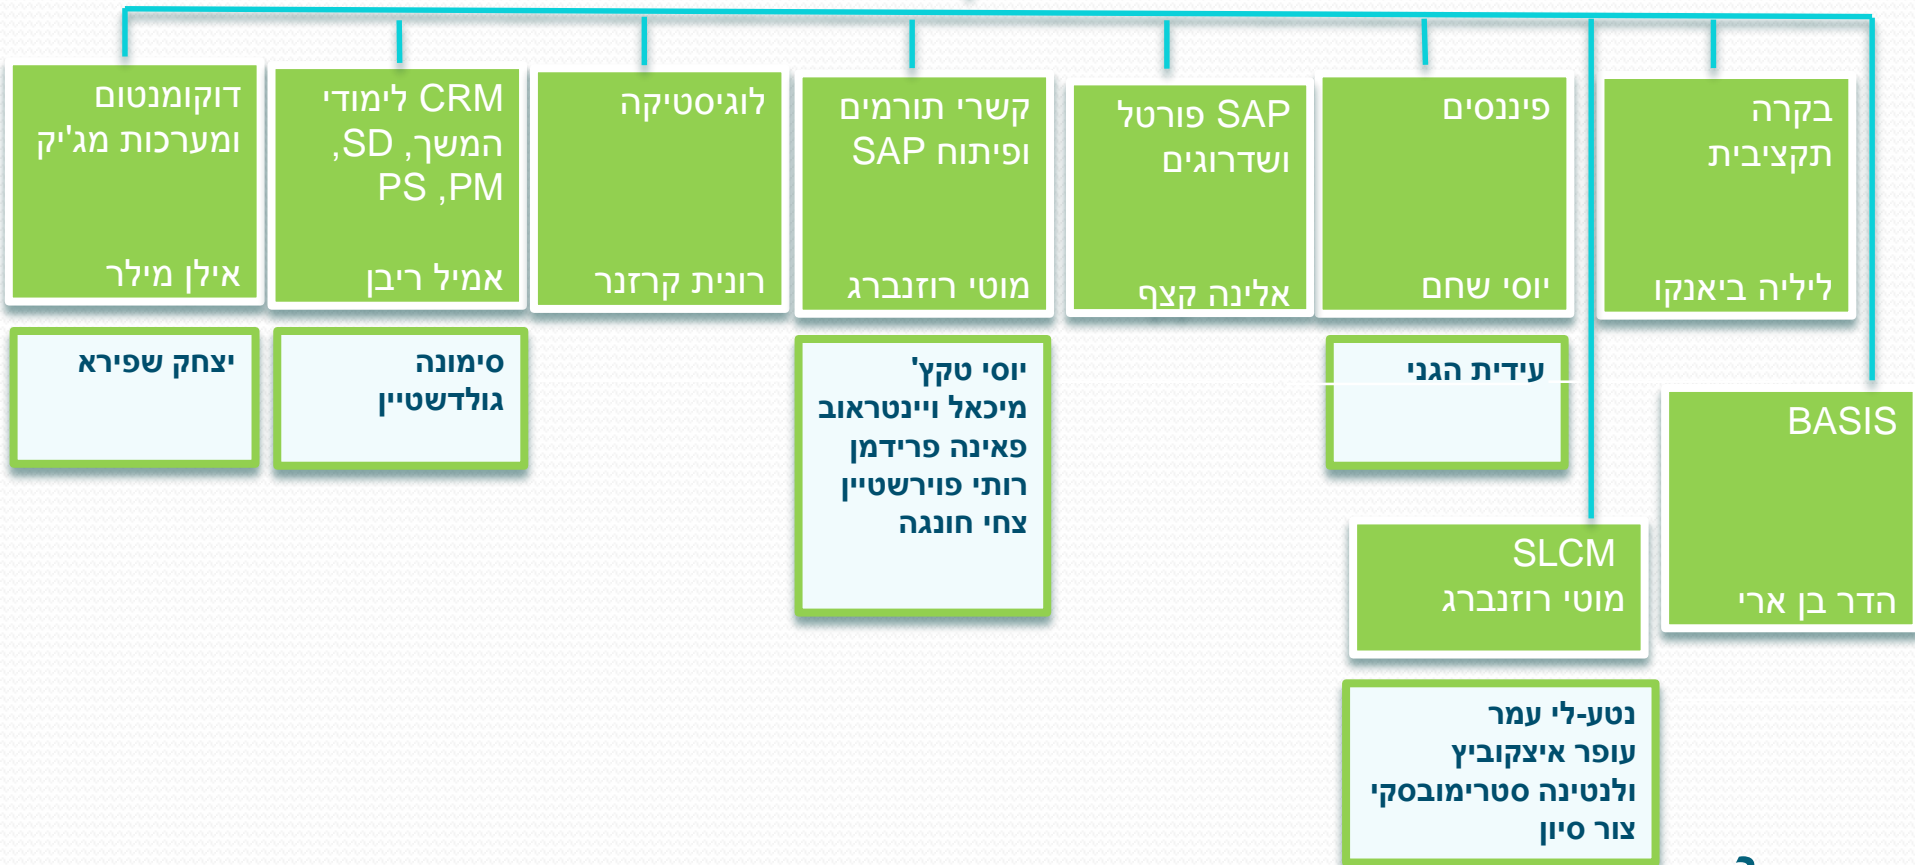

מחלקת SAP

משה שטיין