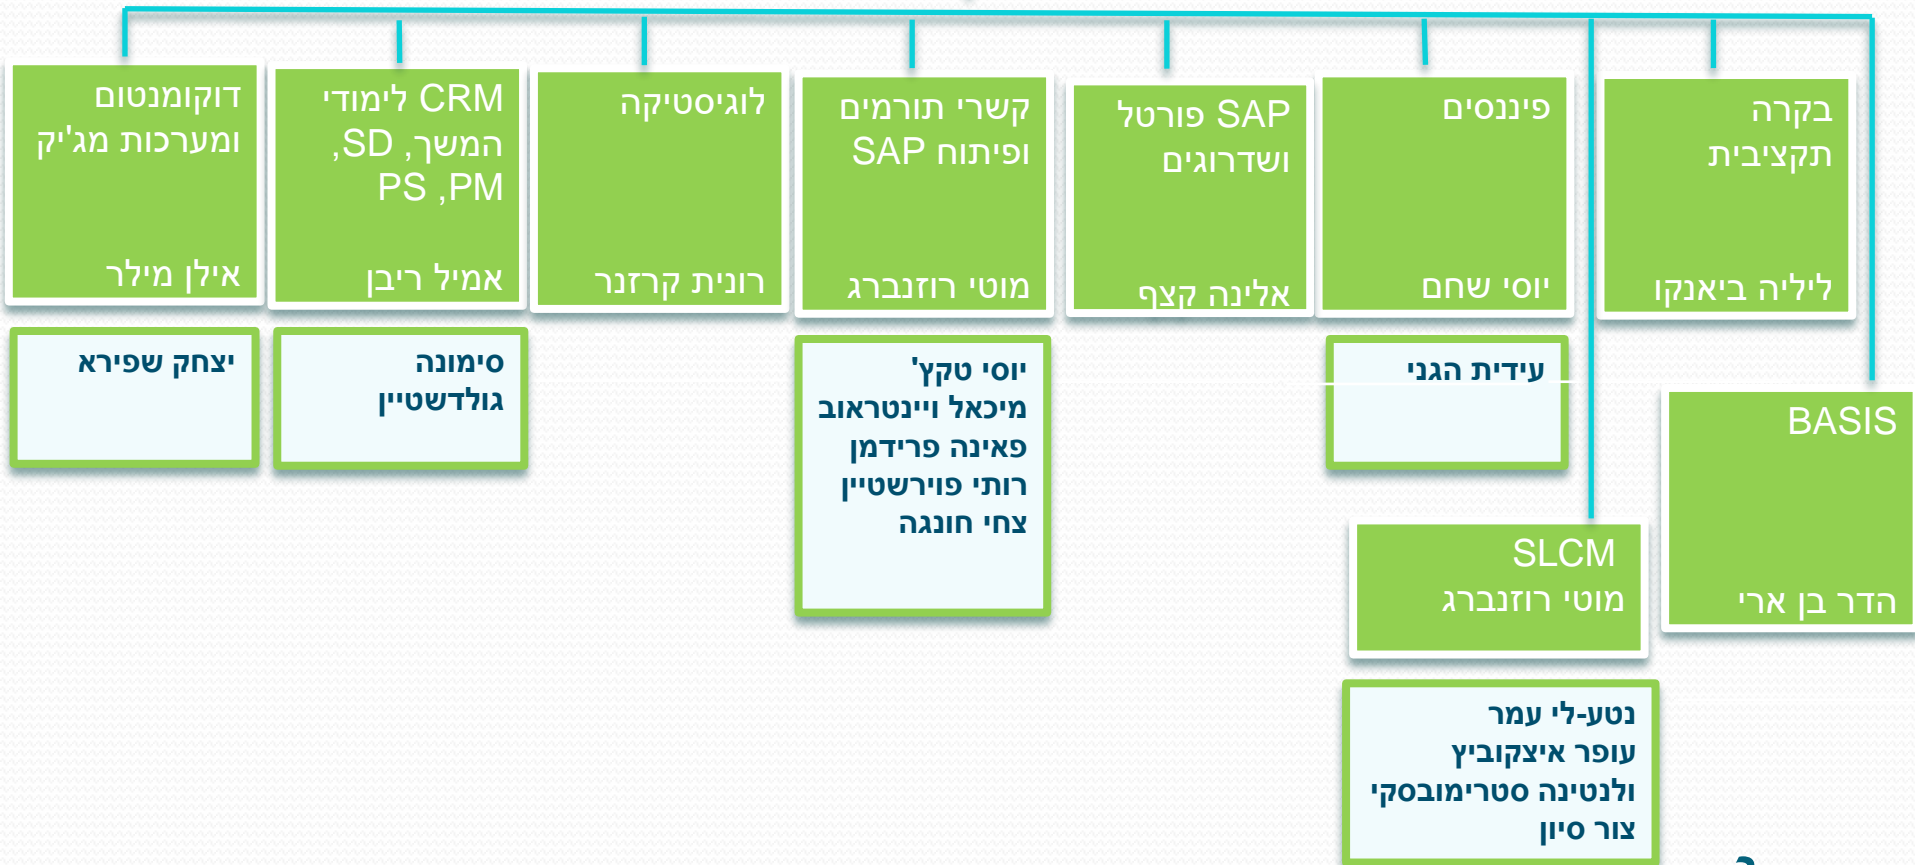

מחלקת SAP

משה שטיין