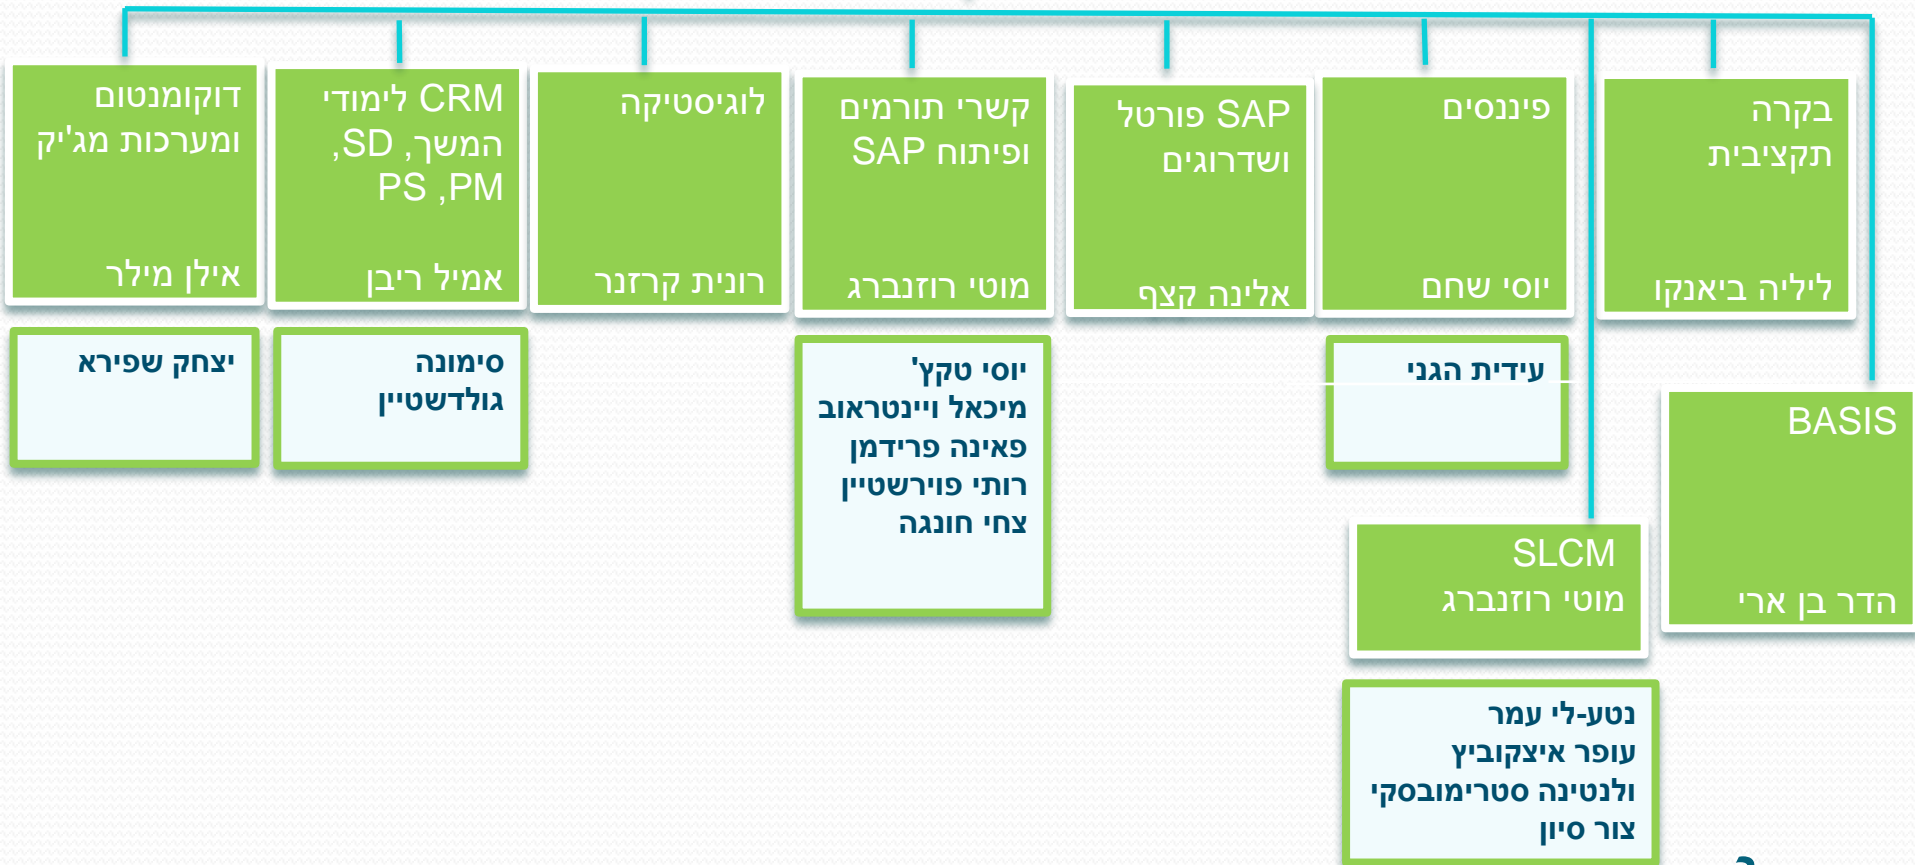

מנהל תשתיות
וממלא מקום
לראש האגף
זאב שניידר

מחלקת SAP

משה שטיין

מחלקת אפליקציות
MF

יוסי שחם

רותי רוזנטל

יוסי טקץ'

נגה יוגב