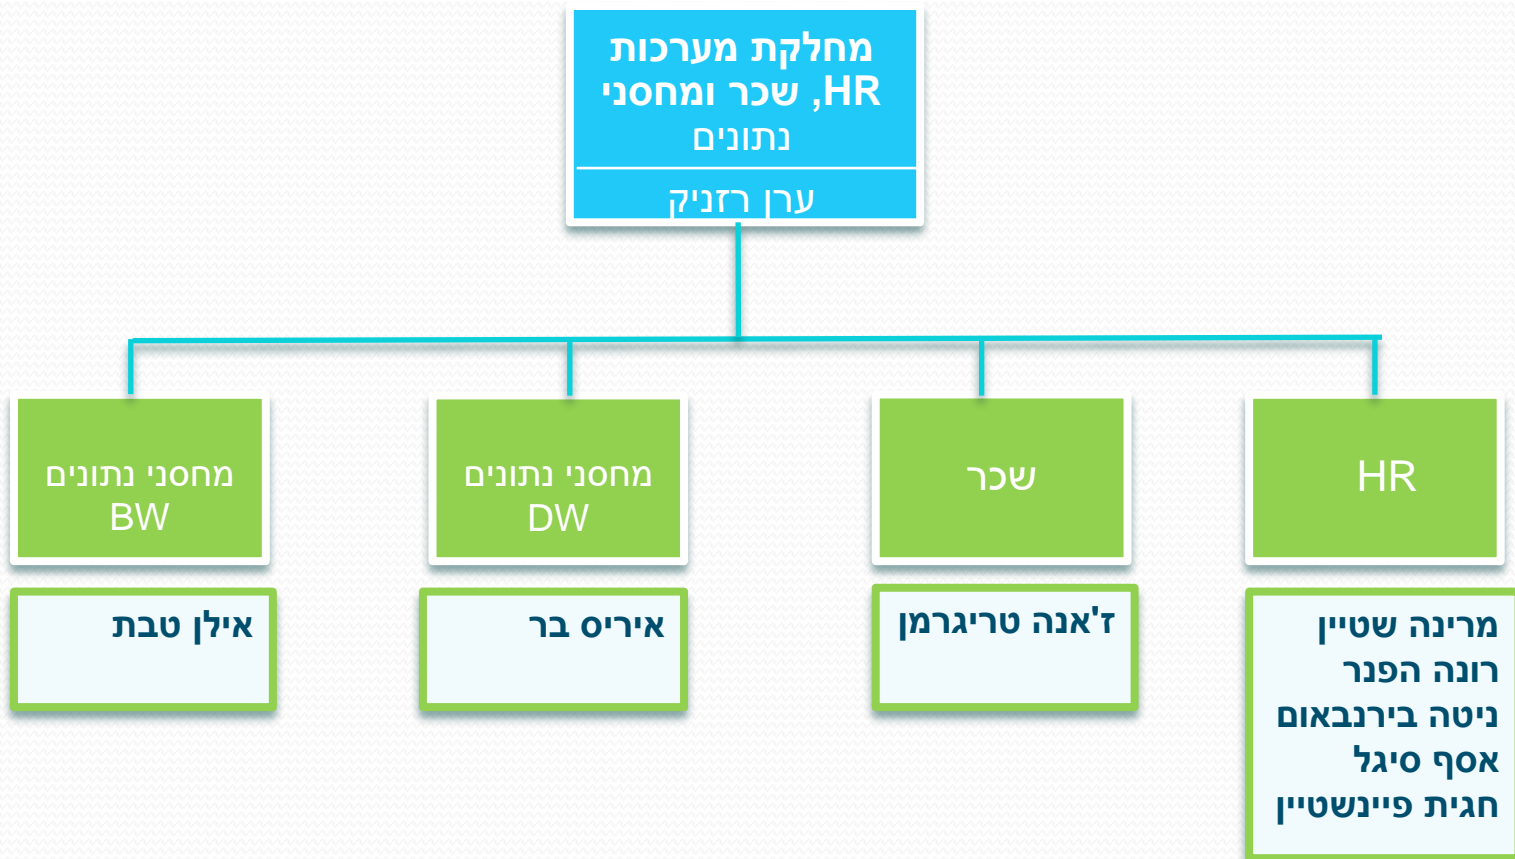

מנהל תשתיות
וממלא מקום
לראש האגף
זאב שניידר

מחלקת SAP

משה שטיין

מחלקת אפליקציות
MF

יוסי שחם

רותי רוזנטל

יוסי טקץ'

נגה יוגב