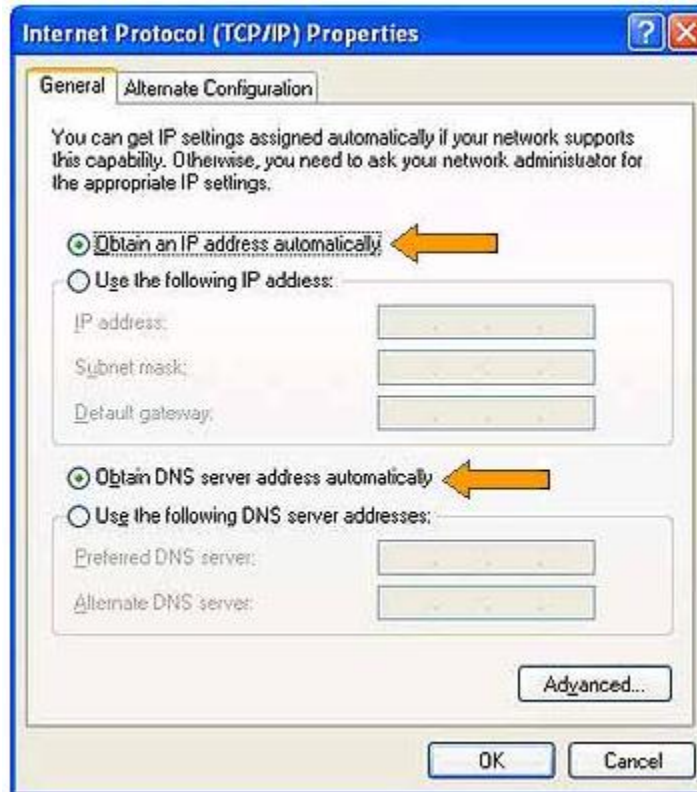

התחברות לרשתות האלחוטייות Conference,cctest (מערכת הפעלה XP אנגלית)

1. My Network Places ← לחיצה על הלחצן הימני ש להעבר ← properties.
2. יש להציב את העכבר על חיבור התקשורת האלחוטי ← לחיצה על הלחצן הימני ← Properties

3. יש לבחור בלשונית General ← סמנו בעזרת העכבר ב-√ את פרוטוקול TCP/IP ← הקליקו על Properties :

4. יש לבחור ב- Obtain an IP address automatically וב- Obtain DNS server address address OK וללחוץ

5. במסך בו נשארים יש לבחור אפשרות Wireless Networks וללחוץ על האפשרות View Wireless Networks לקבלת המסך הבא: