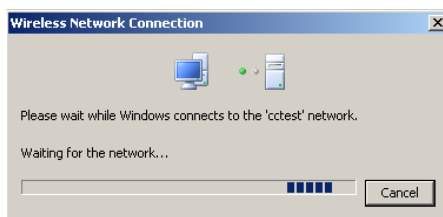

7. הוראות התחברות לרשת Conference

הקלק על הרשת Conference בחלון המוצג לפי התמונה בסעיף 7 ובחר ב connect.
לאחר שלב ההתחברות תוכל לפתוח דפדפן ולגלוש ברשת האינטרנט ובהתאם להרשאות הפעילות בה (ראה קישור [Technion_wifi.docx](#)).

8. הוראות התחברות לרשת cctest

8.1. הקלק על הרשת cctest בחלון המוצג בסעיף 7 ובחר ב connect
יפתח החלון הבא בו נראה תהליך ההתחברות: