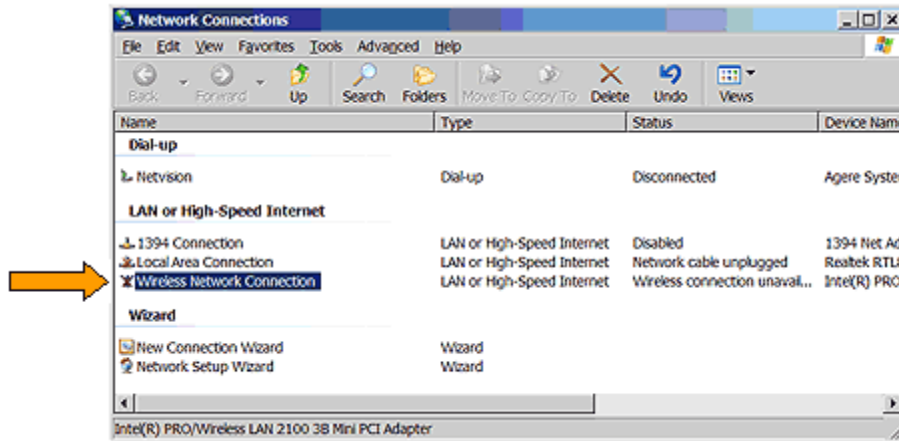

התחברות לרשתות האלחוטייות Conference,cctest (מערכת הפעלה XP אנגלית)

1. My Network Places ← לחיצה על הלחצן הימני ש להעבר ← properties.
2. יש להציב את העכבר על חיבור התקשורת האלחוטי ← לחיצה על הלחצן הימני ← Properties

3. יש לבחור בלשונית General ← סמנו בעזרת העכבר ב-√ את פרוטוקול TCP/IP ← הקליקו על Properties :

4. יש לבחור ב- Obtain an IP address automatically וב- Obtain DNS server address address OK וללחוץ

5. במסך בו נשארים יש לבחור אפשרות Wireless Networks וללחוץ על האפשרות View Wireless Networks לקבלת המסך הבא: