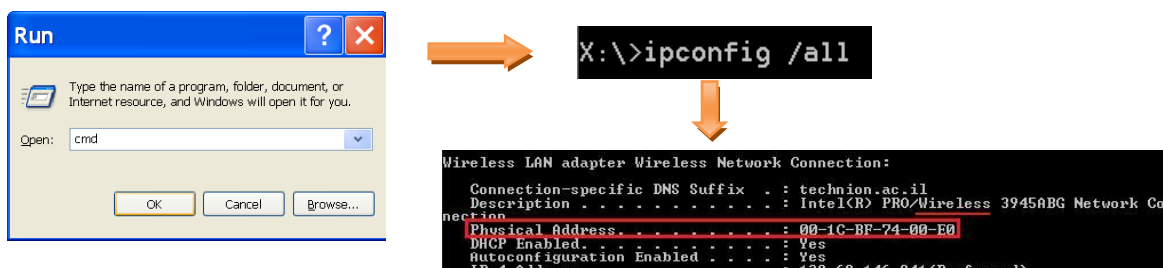

8.3. אם הרישום בוצע בהצלחה עבור לשלב 8.4. במקרה שהרישום נכשל לאחר כמה נסיונות כושלים ייפתח החלון המופיע מטה בו יש להקליד בנוסף לת.זהות ולקוד הסודי את כתובת ה-MAC של הכרטיס רשת האלחוטי:

לקבלת כתובת ה-MAC של כרטיס הרשת האלחוטי:

Start → Run → cmd → ipconfig /all

יופיעו הגדרות הרשת, עליכם למצוא את ההגדרות עבור כרטיס הרשת האלחוטי (Wireless) תחת הכותרת המשנית Description. מתחת לה, תחת הכותרת המשנית Physical Address ובצידה כתובת ה-MAC.