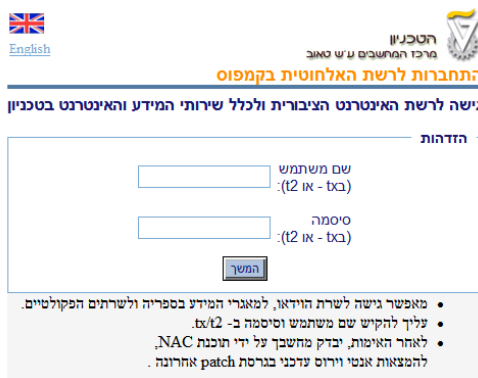

8.4. לאחר שתהליך החיבור וההזדהות ברשת הושלם, ניתן לגלוש ברשת cctest להרשאות הפעילות בה (ראה קישור [Technion_wifi.docx](#)). בכדי לגשת למאגרי המידע הטכניוניים יש לבצע הזדהות מול שרתי הגישה ע"י הכנסת שם משתמש וסיסמה ב- TX/T2 (לשם כך למשל, ניתן לגשת לאתר הספרייה הטכניונית בכתובת: <http://library.technion.ac.il>):

שימו לב: יש לבצע הזדהות זו בכל פעם מחדש כאשר מתחברים לרשת cctest