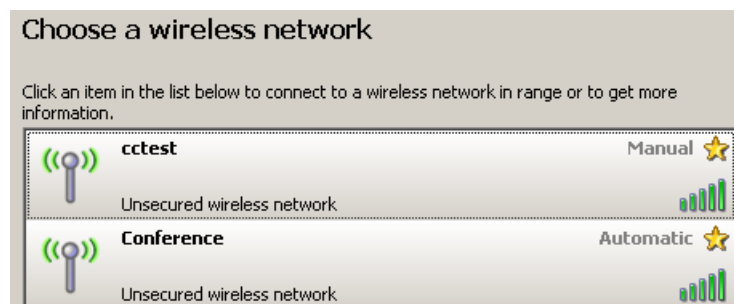

התחברות לרשתות האלחוטייות Conference,cctest (מערכת הפעלה XP אנגלית)

1. My Network Places ← לחיצה על הלחצן הימני ש להעבר ← properties.
2. יש להציב את העכבר על חיבור התקשורת האלחוטי ← לחיצה על הלחצן הימני ← Properties

3. יש לבחור בלשונית General ← סמנו בעזרת העכבר ב-√ את פרוטוקול TCP/IP ← הקליקו על Properties :

4. יש לבחור ב- Obtain an IP address automatically וב- Obtain DNS server address address OK וללחוץ

5. במסך בו נשארים יש לבחור אפשרות Wireless Networks וללחוץ על האפשרות View Wireless Networks לקבלת המסך הבא: