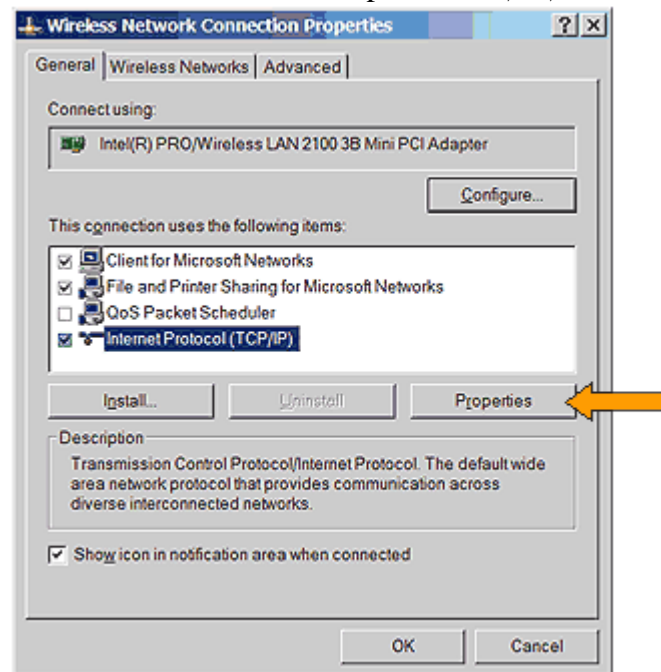

התחברות לרשתות האלחוטייות Conference,cctest (מערכת הפעלה XP אנגלית)

1. My Network Places ← לחיצה על הלחצן הימני ש להעבר ← properties.
2. יש להציב את העכבר על חיבור התקשורת האלחוטי ← לחיצה על הלחצן הימני ← Properties

3. יש לבחור בלשונית General ← סמנו בעזרת העכבר ב-√ את פרוטוקול TCP/IP ← הקליקו על Properties :

4. יש לבחור ב- Obtain an IP address automatically וב- Obtain DNS server address address OK וללחוץ

5. במסך בו נשארים יש לבחור אפשרות Wireless Networks וללחוץ על האפשרות View Wireless Networks לקבלת המסך הבא: